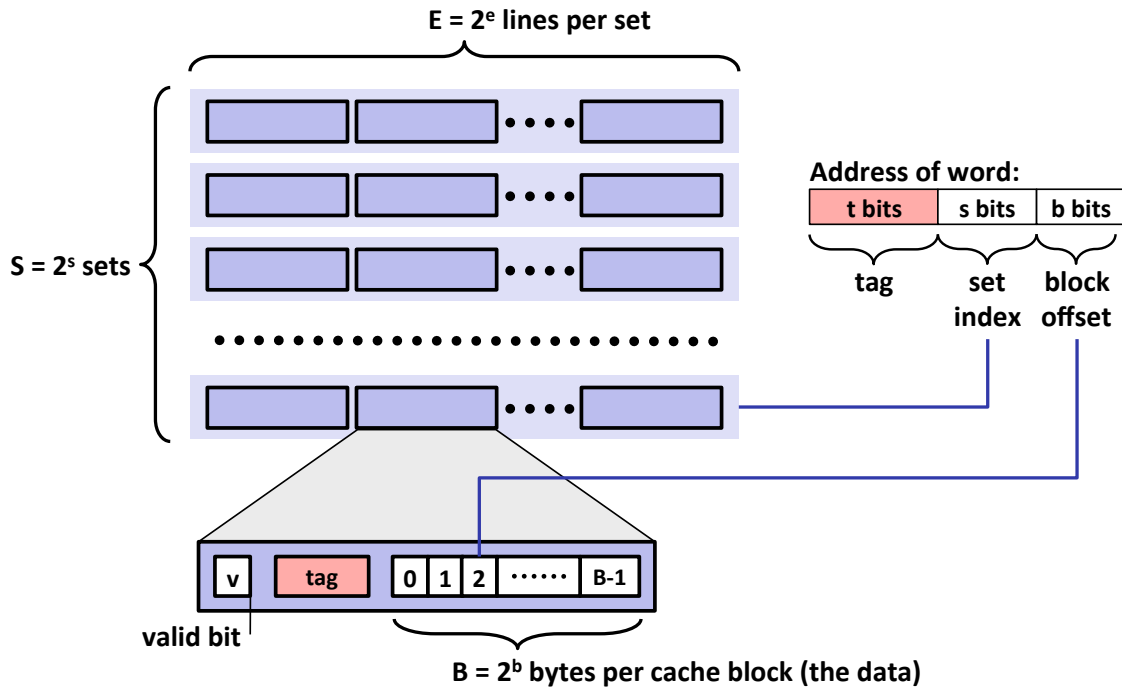

2-Way Set Associative (1024 lines)

Tag (20 bits)	Set (9 bits)	Byte offset (3 bits)
3941	4	

Set #	Set 0				Set 1			
	V	D	Tag	Data (8 Bytes)	V	D	Tag	Data (8 Bytes)
0								
1								
2								
3								
4	1	1	4063		1	0	3941	
...			
508								
509								
510								
511								

2-Way Set Associative Line Matching

Tag (20 bits)	Set (9 bits)	Byte offset (3 bits)
3941	4	

Set #	Set 0				Set 1			
	V	D	Tag	Data (8 Bytes)	V	D	Tag	Data (8 Bytes)
0								
1								
2								
3								
4	1	1	4063		1	0	3941	
...			
508								
509								
510								
511								

General Cache Model (S, E, B)

Intel Core i7 Cache Hierarchy